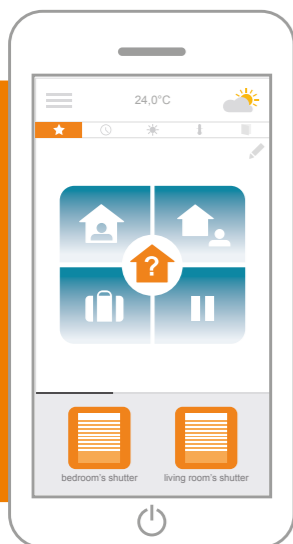

Radość to stan połączenia!

MOŻLIWOŚĆ PODŁĄCZENIA NASTĘPUJĄCYCH URZĄDZEŃ:

- Rolety
- Refleksole
- Żaluzje fasadowe
- Okna Velux
- Alarmy Somfy
- Oświetlenie Philips HUE
- Czujniki pogodowe (Sunis Wirefree + Thermis Wirefree)

iOS